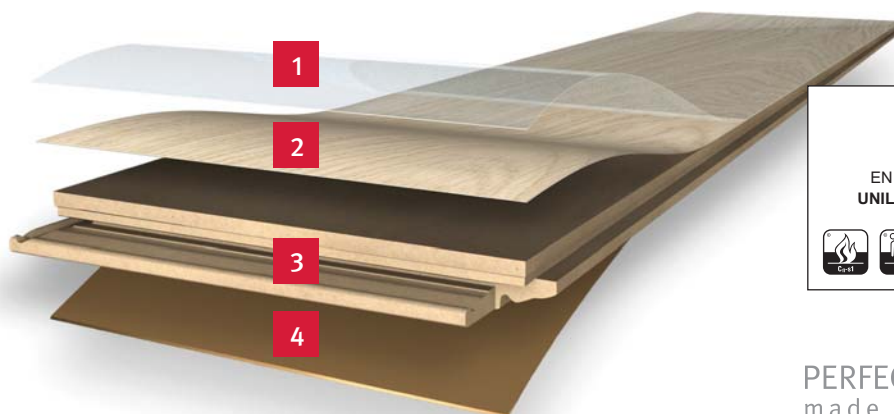

V-spára
na hranách spojů

Patentovaný
zámkový systém

Pro obytné prostory se silným zatížením
a pro komerční prostory se středním zatížením

STRUKTURA VRSTEV

1. Krycí vrstva overlay
vysoce odolná proti oděru
2. Autentická dekorativní vrstva
3. Voděodolná nosná deska
z přírodních vláken
4. Protitahová stabilizační vrstva